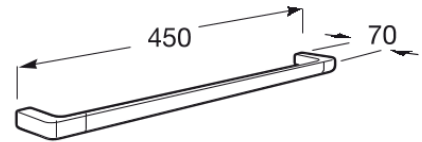

TEMPO

Toallero de lavabo

DIBUJOS TÉCNICOS

CARACTERÍSTICAS

Forma: Straight

Tempo

Colección completa de accesorios de diseño minimalista, ideal para vestir espacios de baño urbanos, elegantes y modernos. Los acabados de esta colección destacan por su gran durabilidad gracias a su cromado brillante anticorrosivo y altamente resistente. Se incluye un kit de montaje para una fácil, rápida y cómoda instalación mediante tornillería.