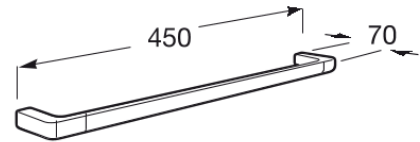

TEMPO

Toallero de lavabo

DIBUJOS TÉCNICOS

CARACTERÍSTICAS

Forma: Straight

Tempo

Colección completa de accesorios de diseño minimalista, ideal para vestir espacios de baño urbanos, elegantes y modernos. Los acabados de esta colección destacan por su gran durabilidad gracias a su cromado brillante anticorrosivo y altamente resistente. Se incluye un kit de montaje para una fácil, rápida y cómoda instalación mediante tornillería.