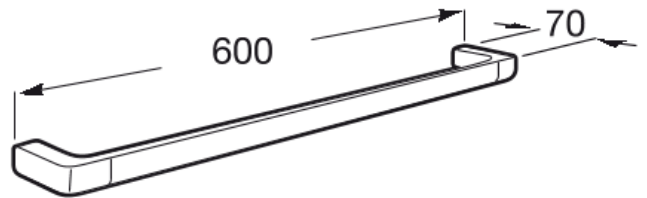

TEMPO

Toallero de lavabo

DIBUJOS TÉCNICOS

CARACTERÍSTICAS

Forma: Straight

Tempo

Colección completa de accesorios de diseño minimalista, ideal para vestir espacios de baño urbanos, elegantes y modernos. Los acabados de esta colección destacan por su gran durabilidad gracias a su cromado brillante anticorrosivo y altamente resistente. Se incluye un kit de montaje para una fácil, rápida y cómoda instalación mediante tornillería.