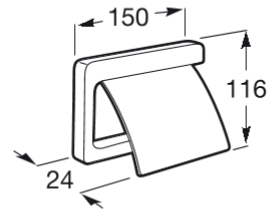

TEMPO

Portarrollo con cubierta

DIBUJOS TÉCNICOS

CARACTERÍSTICAS

Con tapa

Recomendado para espacios públicos

Tempo

Colección completa de accesorios de diseño minimalista, ideal para vestir espacios de baño urbanos, elegantes y modernos. Los acabados de esta colección destacan por su gran durabilidad gracias a su cromado brillante anticorrosivo y altamente resistente. Se incluye un kit de montaje para una fácil, rápida y cómoda instalación mediante tornillería.