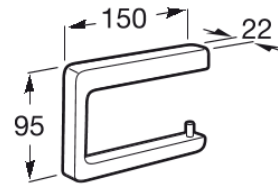

TEMPO

Portarrollo sin cubierta

DIBUJOS TÉCNICOS

CARACTERÍSTICAS

Sin tapa

Tempo

Colección completa de accesorios de diseño minimalista, ideal para vestir espacios de baño urbanos, elegantes y modernos. Los acabados de esta colección destacan por su gran durabilidad gracias a su cromado brillante anticorrosivo y altamente resistente. Se incluye un kit de montaje para una fácil, rápida y cómoda instalación mediante tornillería.