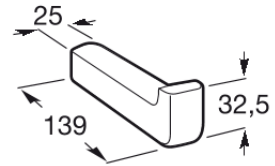

TEMPO

Portarrollo de reserva

DIBUJOS TÉCNICOS

CARACTERÍSTICAS

Portarrollos de recambio

Sin tapa

Tempo

Colección completa de accesorios de diseño minimalista, ideal para vestir espacios de baño urbanos, elegantes y modernos. Los acabados de esta colección destacan por su gran durabilidad gracias a su cromado brillante anticorrosivo y altamente resistente. Se incluye un kit de montaje para una fácil, rápida y cómoda instalación mediante tornillería.