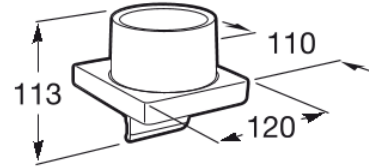

TEMPO

Dosificador de pared

DIBUJOS TÉCNICOS

CARACTERÍSTICAS

Tempo

Colección completa de accesorios de diseño minimalista, ideal para vestir espacios de baño urbanos, elegantes y modernos. Los acabados de esta colección destacan por su gran durabilidad gracias a su cromado brillante anticorrosivo y altamente resistente. Se incluye un kit de montaje para una fácil, rápida y cómoda instalación mediante tornillería.