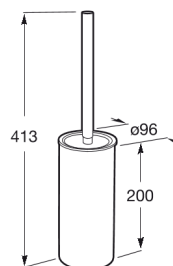

TEMPO

Escobillero a suelo

DIBUJOS TÉCNICOS

CARACTERÍSTICAS

Tempo

Colección completa de accesorios de diseño minimalista, ideal para vestir espacios de baño urbanos, elegantes y modernos. Los acabados de esta colección destacan por su gran durabilidad gracias a su cromado brillante anticorrosivo y altamente resistente. Se incluye un kit de montaje para una fácil, rápida y cómoda instalación mediante tornillería.