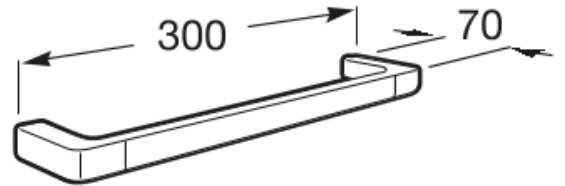

TEMPO

Toallero de lavabo

DIBUJOS TÉCNICOS

CARACTERÍSTICAS

Forma: Straight

Tempo

Colección completa de accesorios de diseño minimalista, ideal para vestir espacios de baño urbanos, elegantes y modernos. Los acabados de esta colección destacan por su gran durabilidad gracias a su cromado brillante anticorrosivo y altamente resistente. Se incluye un kit de montaje para una fácil, rápida y cómoda instalación mediante tornillería.