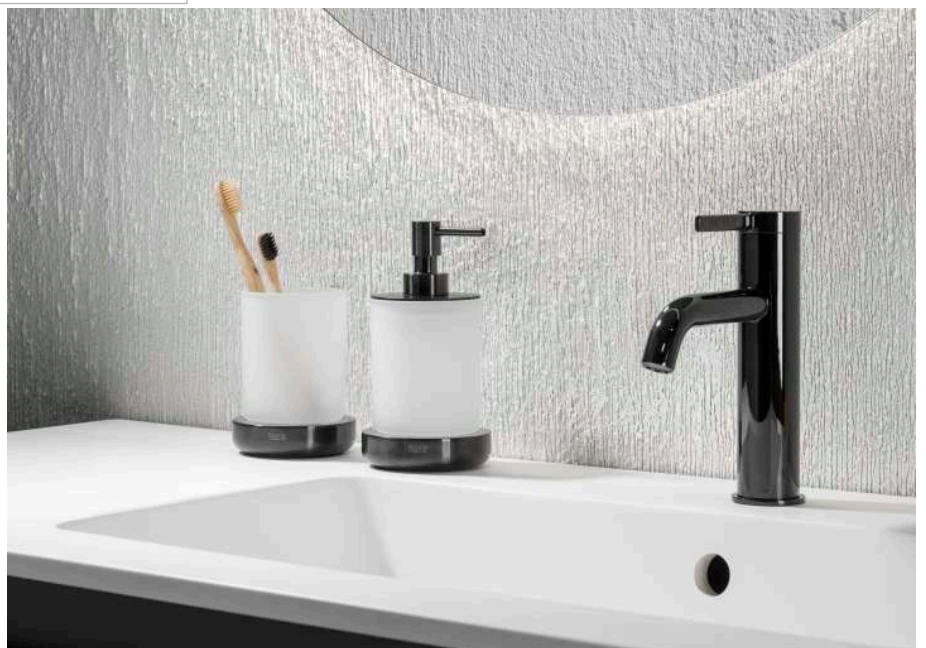

## Tempo

Colección completa de accesorios de diseño minimalista, ideal para vestir espacios de baño urbanos, elegantes y modernos. Los acabados de esta colección destacan por su gran durabilidad gracias a su cromado brillante anticorrosivo y altamente resistente. Se incluye un kit de montaje para una fácil, rápida y cómoda instalación mediante tornillería.