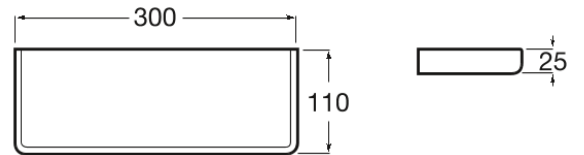

TEMPO

Repisa

DIBUJOS TÉCNICOS

CARACTERÍSTICAS

Tempo

Colección completa de accesorios de diseño minimalista, ideal para vestir espacios de baño urbanos, elegantes y modernos. Los acabados de esta colección destacan por su gran durabilidad gracias a su cromado brillante anticorrosivo y altamente resistente. Se incluye un kit de montaje para una fácil, rápida y cómoda instalación mediante tornillería.