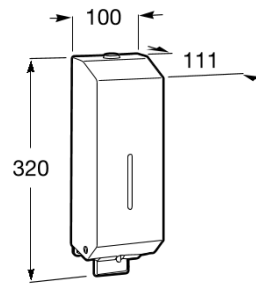

PUBLIC

Dispensador de jabón líquido con palanca (1,2 l)

DIBUJOS TÉCNICOS

CARACTERÍSTICAS

Capacidad (l): 1.2

Public

Concebidos para su utilización en zonas con gran volumen de tránsito como hospitales, centros comerciales, establecimientos hoteleros o centros académicos, la gama de accesorios Roca para espacios públicos aúna resistencia, seguridad y funcionalidad en un amplio abanico de propuestas. Específicamente diseñados para un uso intensivo, todos los productos de la colección Public están fabricados con materiales de alta durabilidad y pensados para facilitar la labor del personal de mantenimiento y limpieza.