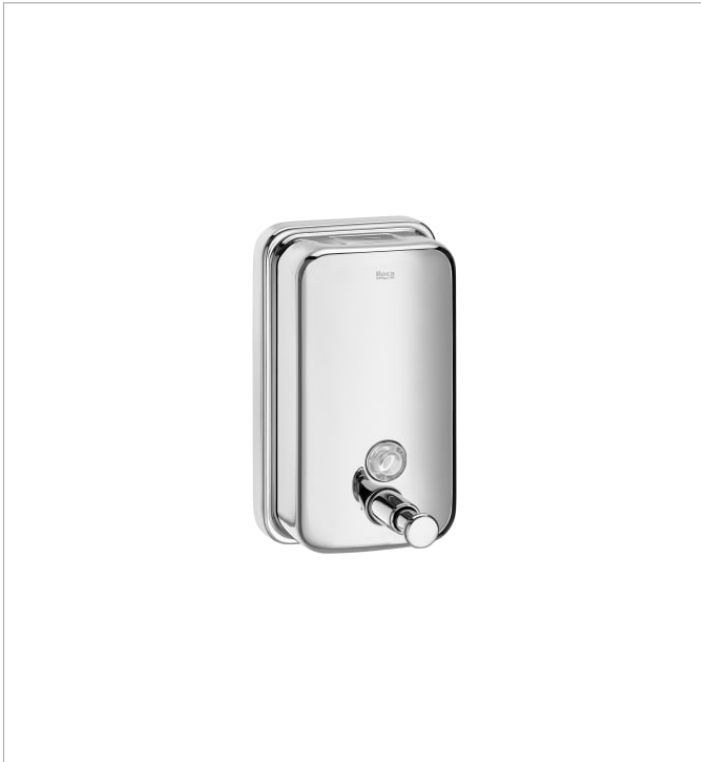

PUBLIC

**Dispensador de jabón líquido con pulsador
(800 ml)**

DIBUJOS TÉCNICOS

CARACTERÍSTICAS

Capacidad (l): 0.8

Public

Concebidos para su utilización en zonas con gran volumen de tránsito como hospitales, centros comerciales, establecimientos hoteleros o centros académicos, la gama de accesorios Roca para espacios públicos aúna resistencia, seguridad y funcionalidad en un amplio abanico de propuestas. Específicamente diseñados para un uso intensivo, todos los productos de la colección Public están fabricados con materiales de alta durabilidad y pensados para facilitar la labor del personal de mantenimiento y limpieza.