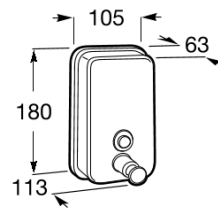

PUBLIC

**Dispensador de jabón líquido con pulsador
(800 ml)**

DIBUJOS TÉCNICOS

CARACTERÍSTICAS

Capacidad (l): 0.8

Public

Concebidos para su utilización en zonas con gran volumen de tránsito como hospitales, centros comerciales, establecimientos hoteleros o centros académicos, la gama de accesorios Roca para espacios públicos aúna resistencia, seguridad y funcionalidad en un amplio abanico de propuestas. Específicamente diseñados para un uso intensivo, todos los productos de la colección Public están fabricados con materiales de alta durabilidad y pensados para facilitar la labor del personal de mantenimiento y limpieza.