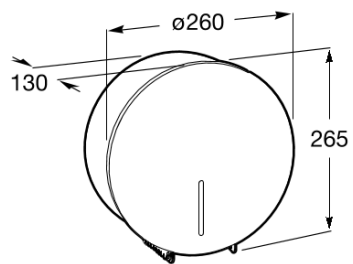

PUBLIC

Dispensador de papel higiénico Ø 260 mm

DIBUJOS TÉCNICOS

CARACTERÍSTICAS

Public

Concebidos para su utilización en zonas con gran volumen de tránsito como hospitales, centros comerciales, establecimientos hoteleros o centros académicos, la gama de accesorios Roca para espacios públicos aúna resistencia, seguridad y funcionalidad en un amplio abanico de propuestas. Específicamente diseñados para un uso intensivo, todos los productos de la colección Public están fabricados con materiales de alta durabilidad y pensados para facilitar la labor del personal de mantenimiento y limpieza.