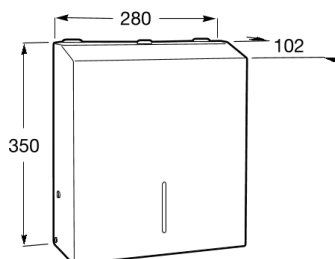

PUBLIC

Dispensador de toallas (400-600 uds)

DIBUJOS TÉCNICOS

CARACTERÍSTICAS

Public

Concebidos para su utilización en zonas con gran volumen de tránsito como hospitales, centros comerciales, establecimientos hoteleros o centros académicos, la gama de accesorios Roca para espacios públicos aúna resistencia, seguridad y funcionalidad en un amplio abanico de propuestas. Específicamente diseñados para un uso intensivo, todos los productos de la colección Public están fabricados con materiales de alta durabilidad y pensados para facilitar la labor del personal de mantenimiento y limpieza.