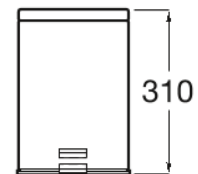

PUBLIC

Papelera con tapa (5 l)

DIBUJOS TÉCNICOS

CARACTERÍSTICAS

Capacidad (l): 5

Public

Concebidos para su utilización en zonas con gran volumen de tránsito como hospitales, centros comerciales, establecimientos hoteleros o centros académicos, la gama de accesorios Roca para espacios públicos aúna resistencia, seguridad y funcionalidad en un amplio abanico de propuestas. Específicamente diseñados para un uso intensivo, todos los productos de la colección Public están fabricados con materiales de alta durabilidad y pensados para facilitar la labor del personal de mantenimiento y limpieza.