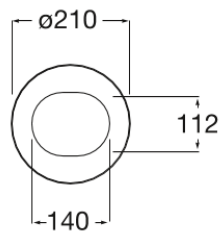

PUBLIC

Papelera sin tapa (6 l)

DIBUJOS TÉCNICOS

CARACTERÍSTICAS

Capacidad (l): 6

Public

Concebidos para su utilización en zonas con gran volumen de tránsito como hospitales, centros comerciales, establecimientos hoteleros o centros académicos, la gama de accesorios Roca para espacios públicos aúna resistencia, seguridad y funcionalidad en un amplio abanico de propuestas. Específicamente diseñados para un uso intensivo, todos los productos de la colección Public están fabricados con materiales de alta durabilidad y pensados para facilitar la labor del personal de mantenimiento y limpieza.