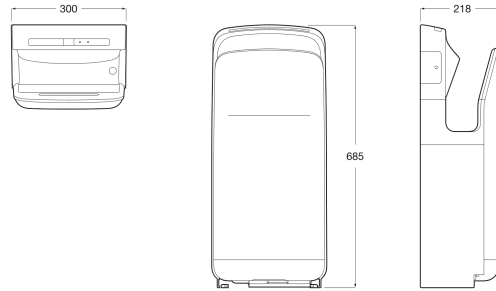

PUBLIC

Secador de manos de alta velocidad con sensor y filtro antibacterial HEPA

DIBUJOS TÉCNICOS

CARACTERÍSTICAS

Public

Concebidos para su utilización en zonas con gran volumen de tránsito como hospitales, centros comerciales, establecimientos hoteleros o centros académicos, la gama de accesorios Roca para espacios públicos aúna resistencia, seguridad y funcionalidad en un amplio abanico de propuestas. Específicamente diseñados para un uso intensivo, todos los productos de la colección Public están fabricados con materiales de alta durabilidad y pensados para facilitar la labor del personal de mantenimiento y limpieza.