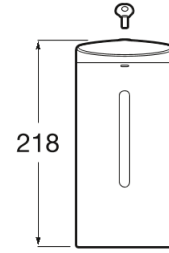

PUBLIC

Dispensador de jabón líquido o gel hidroalcohólico con sensor (700 ml)

DIBUJOS TÉCNICOS

CARACTERÍSTICAS

Capacidad (l): 0.7

Public

Concebidos para su utilización en zonas con gran volumen de tránsito como hospitales, centros comerciales, establecimientos hoteleros o centros académicos, la gama de accesorios Roca para espacios públicos aúna resistencia, seguridad y funcionalidad en un amplio abanico de propuestas. Específicamente diseñados para un uso intensivo, todos los productos de la colección Public están fabricados con materiales de alta durabilidad y pensados para facilitar la labor del personal de mantenimiento y limpieza.