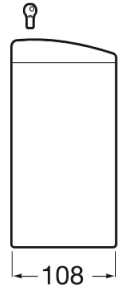

PUBLIC

Dispensador de jabón líquido o gel hidroalcohólico con sensor (700 ml)

DIBUJOS TÉCNICOS

CARACTERÍSTICAS

Capacidad (l): 0.7

Public

Concebidos para su utilización en zonas con gran volumen de tránsito como hospitales, centros comerciales, establecimientos hoteleros o centros académicos, la gama de accesorios Roca para espacios públicos aúna resistencia, seguridad y funcionalidad en un amplio abanico de propuestas. Específicamente diseñados para un uso intensivo, todos los productos de la colección Public están fabricados con materiales de alta durabilidad y pensados para facilitar la labor del personal de mantenimiento y limpieza.