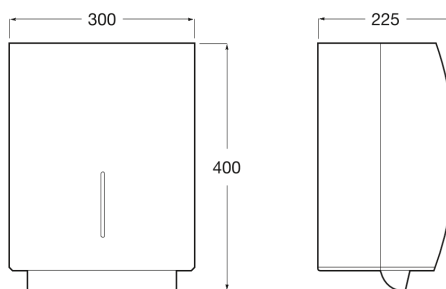

PUBLIC

Dispensador de toallas automático con sensor

DIBUJOS TÉCNICOS

CARACTERÍSTICAS

Public

Concebidos para su utilización en zonas con gran volumen de tránsito como hospitales, centros comerciales, establecimientos hoteleros o centros académicos, la gama de accesorios Roca para espacios públicos aúna resistencia, seguridad y funcionalidad en un amplio abanico de propuestas.