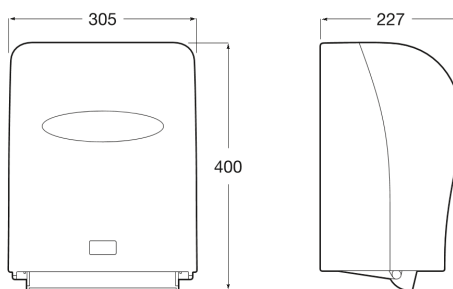

PUBLIC

Dispensador de toallas automático con sensor

DIBUJOS TÉCNICOS

CARACTERÍSTICAS

Public

Concebidos para su utilización en zonas con gran volumen de tránsito como hospitales, centros comerciales, establecimientos hoteleros o centros académicos, la gama de accesorios Roca para espacios públicos aúna resistencia, seguridad y funcionalidad en un amplio abanico de propuestas. Específicamente diseñados para un uso intensivo, todos los productos de la colección Public están fabricados con materiales de alta durabilidad y pensados para facilitar la labor del personal de mantenimiento y limpieza.