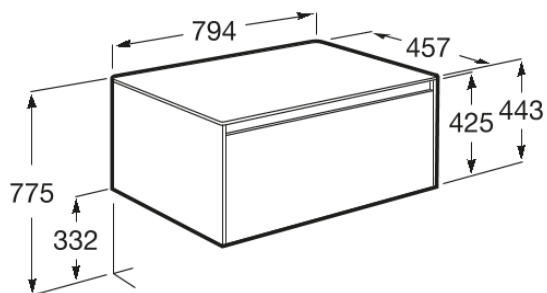

**ONA**

Mueble base de un cajón para lavabo de sobre encimera

DIBUJOS TÉCNICOS

**CARACTERÍSTICAS**

Mueble base de un cajón para lavabo de sobre encimera. No incluye lavabo ni grifería.

COMPRADOS JUNTOS HABITUALMENTE

Lavabo asimétrico de Fineceramic® de sobre encimera

32768C..0

Lavabo de Fineceramic® de sobre encimera

32768J..0

Monomando para lavabo con cuello alto y cuerpo liso. Cold Start

5A349E..0

Monomando empotrable a pared para lavabo