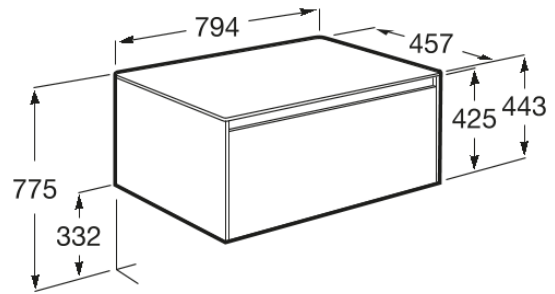

ONA

**Mueble base de un cajón para lavabo de sobre encimera**

DIBUJOS TÉCNICOS

**CARACTERÍSTICAS**

Mueble base de un cajón para lavabo de sobre encimera. No incluye lavabo ni grifería.

COMPRADOS JUNTOS HABITUALMENTE

Lavabo asimétrico de Fineceramic® de sobre encimera  
32768C..0

Lavabo de Fineceramic® de sobre encimera  
32768J..0

Monomando para lavabo con cuello alto y cuerpo liso. Cold Start  
5A349E..0

Monomando empotrable a pared para lavabo  
5A359E..0