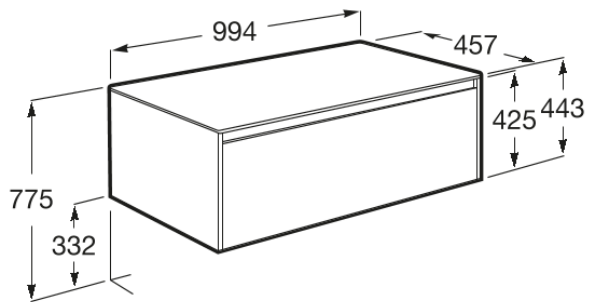

ONA

Mueble base de un cajón para lavabo de sobre encimera

DIBUJOS TÉCNICOS

CARACTERÍSTICAS

Mueble base de un cajón para lavabo de sobre encimera. No incluye lavabo ni grifería.

COMPRADOS JUNTOS HABITUALMENTE

Monomando empotrable a pared para lavabo
5A359E..0

Square - Lavabo de sobre encimera
3270MM..0

Round - Lavabo de sobre encimera
3270MK..0

Square - Lavabo de sobre encimera
3270ML..0

Soft - Lavabo de Fineceramic® de sobre encimera
327500..0