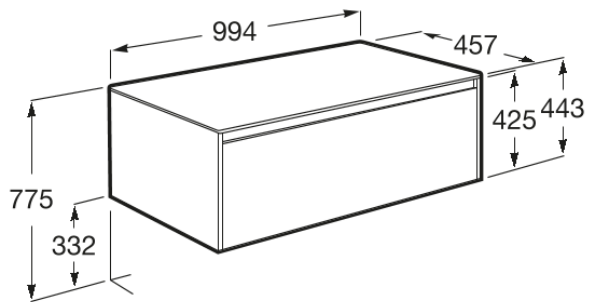

ONA

Mueble base de un cajón para lavabo de sobre encimera

DIBUJOS TÉCNICOS

CARACTERÍSTICAS

Mueble base de un cajón para lavabo de sobre encimera. No incluye lavabo ni grifería.

COMPRADOS JUNTOS HABITUALMENTE

Lavabo asimétrico de Fineceramic® de sobre encimera
32768C..0

Lavabo de Fineceramic® de sobre encimera
3275L0..0

Lavabo de Fineceramic® de sobre encimera
32768J..0

Monomando para lavabo con cuello alto y cuerpo liso. Cold Start
5A349E..0

Monomando empotrable a pared para lavabo
5A359E..0

Square - Lavabo de sobre encimera
3270MM..0

Round - Lavabo de sobre encimera
3270MK..0

Square - Lavabo de sobre encimera
3270ML..0

Ona

Simplicidad natural. Ona es para todos los que disfrutan de la fuerza de los paisajes silenciosos, rindiendo homenaje a las diferentes formas de la naturaleza desde nuestro Mediterráneo. Es funcional sin parecer fría, con una estética marcada en línea con la calidez inherente del entorno natural.