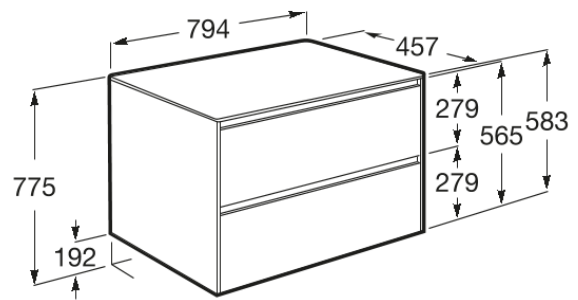

ONA

Mueble base de dos cajones para lavabo de sobre encimera a la derecha

DIBUJOS TÉCNICOS

CARACTERÍSTICAS

Mueble base de dos cajones para lavabo de sobre encimera a la derecha. No incluye lavabo ni grifería.

Separadores internos

COMPRADOS JUNTOS HABITUALMENTE

Lavabo asimétrico de Fineceramic® de sobre encimera
32768C..0

Lavabo de Fineceramic® de sobre encimera
32768J..0

Monomando para lavabo con cuello alto y cuerpo liso. Cold Start
5A349E..0

Monomando empotrable a pared para lavabo
5A359E..0

Square - Lavabo de sobre encimera
3270MM..0

Round - Lavabo de sobre encimera
3270MK..0

Square - Lavabo de sobre encimera
3270ML..0

Soft - Lavabo de Fineceramic® de sobre encimera
327500..0