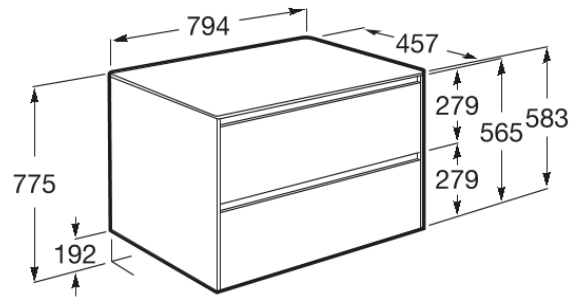

**ONA**

Mueble base de dos cajones para lavabo de sobre encimera a la derecha

DIBUJOS TÉCNICOS

**CARACTERÍSTICAS**

Mueble base de dos cajones para lavabo de sobre encimera a la derecha. No incluye lavabo ni grifería.

Separadores internos

COMPRADOS JUNTOS HABITUALMENTE

Lavabo asimétrico de Fineceramic® de sobre encimera  
32768C..0

Lavabo de Fineceramic® de sobre encimera  
32768J..0

Square - Lavabo de sobre encimera  
3270MM..0