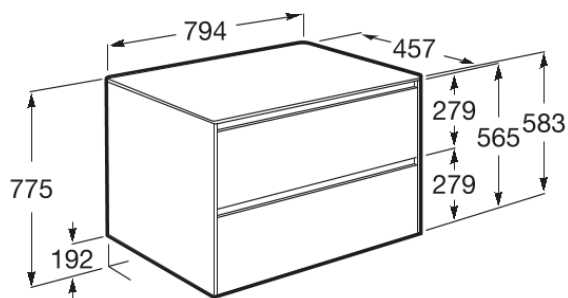

ONA

Mueble base de dos cajones para lavabo de sobre encimera

DIBUJOS TÉCNICOS

CARACTERÍSTICAS

Mueble base de dos cajones para lavabo de sobre encimera. No incluye lavabo ni grifería.

Separadores internos

COMPRADOS JUNTOS HABITUALMENTE

Lavabo asimétrico de
Fineceramic® de sobre
encimera

32768C..0

Lavabo de Fineceramic®
de sobre encimera

32768J..0

Square - Lavabo de sobre
encimera

3270MM..0

Round - Lavabo de sobre
encimera

3270MK..0