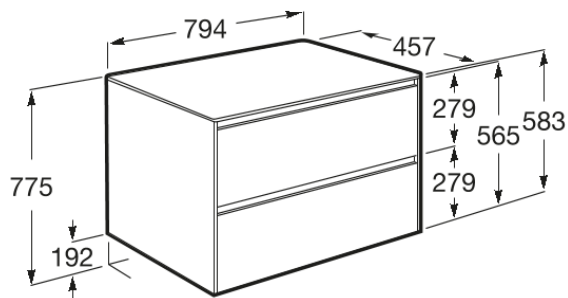

ONA

**Mueble base de dos cajones para lavabo de sobre encimera**

DIBUJOS TÉCNICOS

**CARACTERÍSTICAS**

Mueble base de dos cajones para lavabo de sobre encimera. No incluye lavabo ni grifería.

Separadores internos

COMPRADOS JUNTOS HABITUALMENTE

Lavabo asimétrico de Fineceramic® de sobre encimera  
32768C..0

Lavabo de Fineceramic® de sobre encimera  
32768J..0

Square - Lavabo de sobre encimera  
3270MM..0

Round - Lavabo de sobre encimera  
3270MK..0