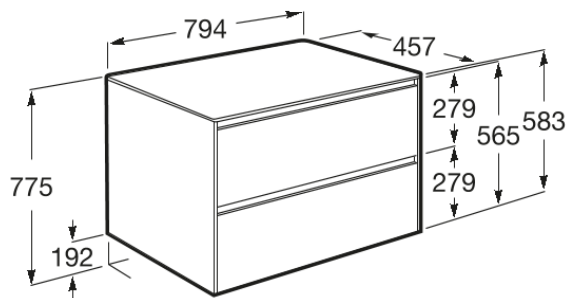

ONA

Mueble base de dos cajones para lavabo de sobre encimera a la izquierda

DIBUJOS TÉCNICOS

CARACTERÍSTICAS

Mueble base de dos cajones para lavabo de sobre encimera a la izquierda. No incluye lavabo ni grifería.

Separadores internos

COMPRADOS JUNTOS HABITUALMENTE

Lavabo asimétrico de Fineceramic® de sobre encimera
32768C..0

Lavabo de Fineceramic® de sobre encimera
32768J..0

Square - Lavabo de sobre encimera
3270MM..0