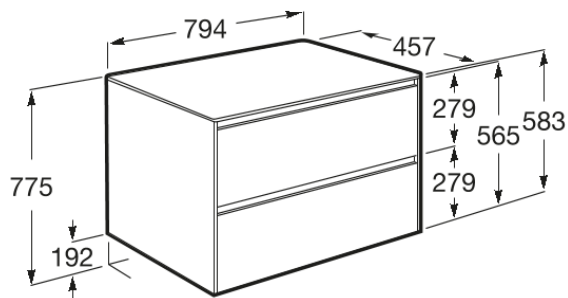

ONA

Mueble base de dos cajones para lavabo de sobre encimera a la izquierda

DIBUJOS TÉCNICOS

CARACTERÍSTICAS

Mueble base de dos cajones para lavabo de sobre encimera a la izquierda. No incluye lavabo ni grifería.

Separadores internos

COMPRADOS JUNTOS HABITUALMENTE

Lavabo asimétrico de
Fineceramic® de sobre
encimera

32768C..0

Lavabo de Fineceramic®
de sobre encimera

32768J..0

Square - Lavabo de sobre
encimera

3270MM..0