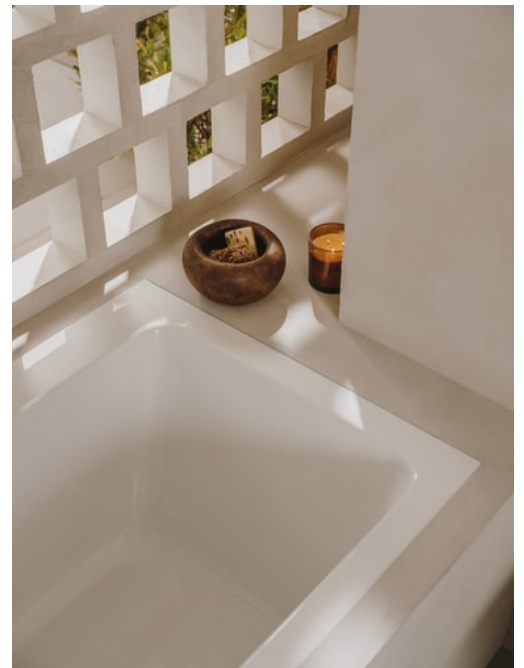

ONA

Mueble base de dos cajones para lavabo de sobre encimera

DIBUJOS TÉCNICOS

CARACTERÍSTICAS

Mueble base de dos cajones para lavabo de sobre encimera. No incluye lavabo ni grifería.

Separadores internos

COMPRADOS JUNTOS HABITUALMENTE

327530..0

Soft - Lavabo de
Fineceramic® de sobre
encimera

327502..0

Round - Lavabo de
Fineceramic® de sobre
encimera

327523..0

Square - Lavabo de
Fineceramic® de sobre
encimera

327532..0

Ona

Simplicidad natural. Ona es para todos los que disfrutan de la fuerza de los paisajes silenciosos, rindiendo homenaje a las diferentes formas de la naturaleza desde nuestro Mediterráneo. Es funcional sin parecer fría, con una estética marcada en línea con la calidez inherente del entorno natural.