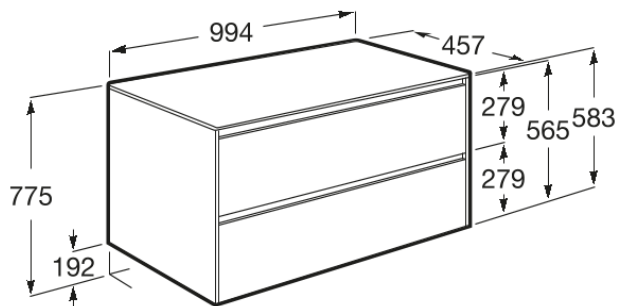

ONA

Mueble base de dos cajones para lavabo de sobre encimera

DIBUJOS TÉCNICOS

CARACTERÍSTICAS

Mueble base de dos cajones para lavabo de sobre encimera. No incluye lavabo ni grifería.

Separadores internos

COMPRADOS JUNTOS HABITUALMENTE

Lavabo asimétrico de
Fineceramic® de sobre
encimera

32768C..0

Lavabo de Fineceramic®
de sobre encimera

3275L0..0

Lavabo de Fineceramic®
de sobre encimera

32768J..0

Monomando para lavabo
con cuello alto y cuerpo
liso. Cold Start

5A349E..0

Monomando empotrable a
pared para lavabo

5A359E..0

Square - Lavabo de sobre
encimera

3270MM..0

Round - Lavabo de sobre
encimera

3270MK..0

Square - Lavabo de sobre
encimera