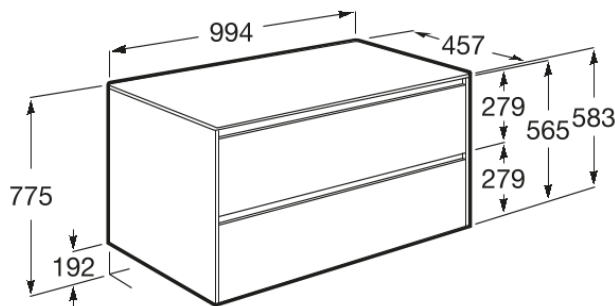

ONA

Mueble base de dos cajones para lavabo de sobre encimera

DIBUJOS TÉCNICOS

CARACTERÍSTICAS

Mueble base de dos cajones para lavabo de sobre encimera. No incluye lavabo ni grifería.

Separadores internos

COMPRADOS JUNTOS HABITUALMENTE

Lavabo asimétrico de
Fineceramic® de sobre
encimera

32768C..0

Lavabo de Fineceramic®
de sobre encimera

3275L0..0

Lavabo de Fineceramic®
de sobre encimera

32768J..0

Monomando para lavabo
con cuello alto y cuerpo
liso. Cold Start

5A349E..0

Monomando empotrable a
pared para lavabo

5A359E..0

Square - Lavabo de sobre
encimera

3270MM..0

Round - Lavabo de sobre
encimera

3270MK..0

Square - Lavabo de sobre
encimera