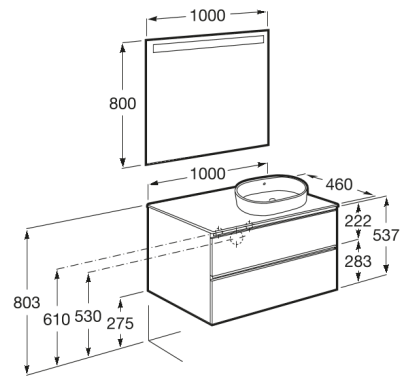

THE GAP

Mueble base de dos cajones para lavabo de sobre encimera a la derecha

DIBUJOS TÉCNICOS

CARACTERÍSTICAS

Mueble base de dos cajones para lavabo de sobre encimera a la derecha. No incluye lavabo ni grifería.

Separadores internos

The Gap

Esta colección aporta un estilo compacto y funcional. Su amplia gama permite optimizar cualquier espacio de baño. Sus líneas modernas y elegantes la convierten en una decisión inteligente.