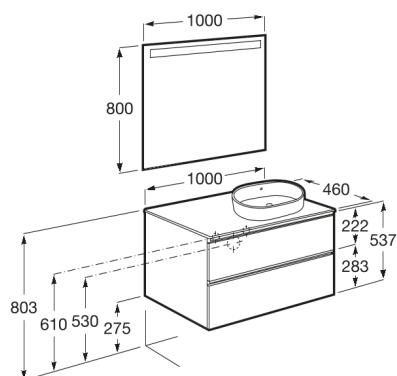

THE GAP

Mueble base de dos cajones para lavabo de sobre encimera a la derecha

DIBUJOS TÉCNICOS

CARACTERÍSTICAS

Mueble base de dos cajones para lavabo de sobre encimera a la derecha. No incluye lavabo ni grifería.

Separadores internos

The Gap

Esta colección aporta un estilo compacto y funcional. Su amplia gama permite optimizar cualquier espacio de baño. Sus líneas modernas y elegantes la convierten en una decisión inteligente.