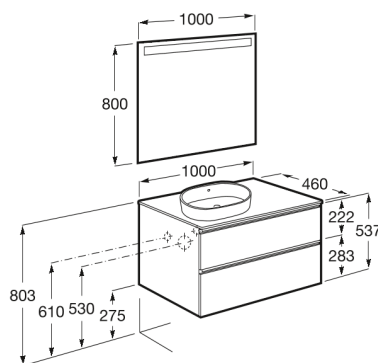

THE GAP

Mueble base de dos cajones para lavabo de sobre encimera a la izquierda

DIBUJOS TÉCNICOS

CARACTERÍSTICAS

Mueble base de dos cajones para lavabo de sobre encimera a la izquierda. No incluye lavabo ni grifería.

Separadores internos

The Gap

Esta colección aporta un estilo compacto y funcional. Su amplia gama permite optimizar cualquier espacio de baño. Sus líneas modernas y elegantes la convierten en una decisión inteligente.