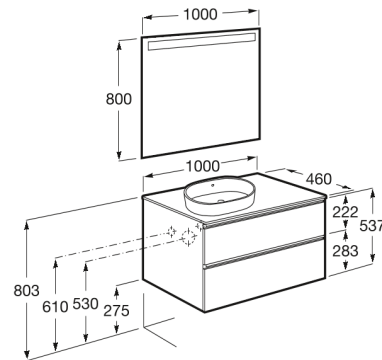

THE GAP

Mueble base de dos cajones para lavabo de sobre encimera a la izquierda

DIBUJOS TÉCNICOS

CARACTERÍSTICAS

Mueble base de dos cajones para lavabo de sobre encimera a la izquierda. No incluye lavabo ni grifería.

Separadores internos