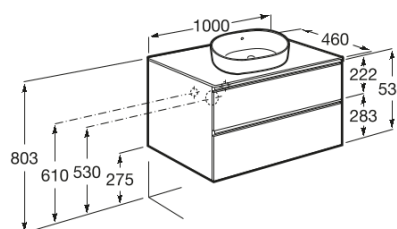

THE GAP

Mueble base de dos cajones para lavabo de sobre encimera en el centro

DIBUJOS TÉCNICOS

CARACTERÍSTICAS

Mueble base de dos cajones para lavabo de sobre encimera en el centro. No incluye lavabo ni grifería.

Separadores internos

The Gap

Esta colección aporta un estilo compacto y funcional. Su amplia gama permite optimizar cualquier espacio de baño. Sus líneas modernas y elegantes la convierten en una decisión inteligente.