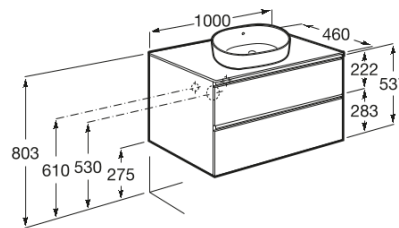

THE GAP

Mueble base de dos cajones para lavabo de sobre encimera en el centro

DIBUJOS TÉCNICOS

CARACTERÍSTICAS

Mueble base de dos cajones para lavabo de sobre encimera en el centro. No incluye lavabo ni grifería.

Separadores internos

The Gap

Esta colección aporta un estilo compacto y funcional. Su amplia gama permite optimizar cualquier espacio de baño. Sus líneas modernas y elegantes la convierten en una decisión inteligente.