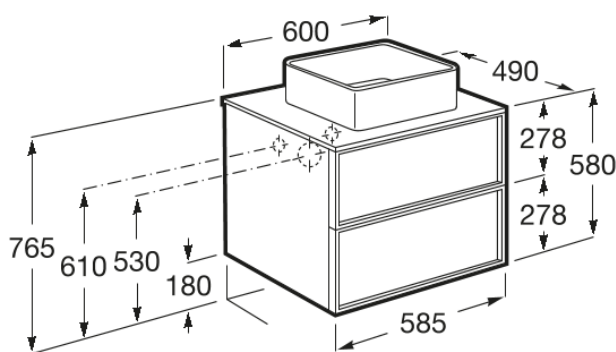

**INSPIRA**

Mueble base de dos cajones para lavabo de encimera o sobre encimera

MEDIDAS

Longitud	600 mm
Anchura	490 mm
Altura	580 mm

COLORES Y ACABADOS

**CARACTERÍSTICAS**

Mueble base de dos cajones para lavabo de encimera o sobre encimera. No incluye lavabo ni grifería.

Sifón economizador de espacio incluido

DIBUJOS TÉCNICOS