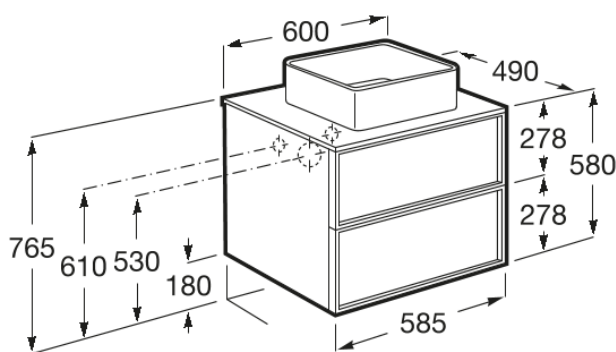

**INSPIRA**

**Mueble base de dos cajones para lavabo de encimera o sobre encimera**

**MEDIDAS**

Longitud	600 mm
Anchura	490 mm
Altura	580 mm

**COLORES Y ACABADOS**

**CARACTERÍSTICAS**

Mueble base de dos cajones para lavabo de encimera o sobre encimera. No incluye lavabo ni grifería.

Sifón economizador de espacio incluido

**DIBUJOS TÉCNICOS**