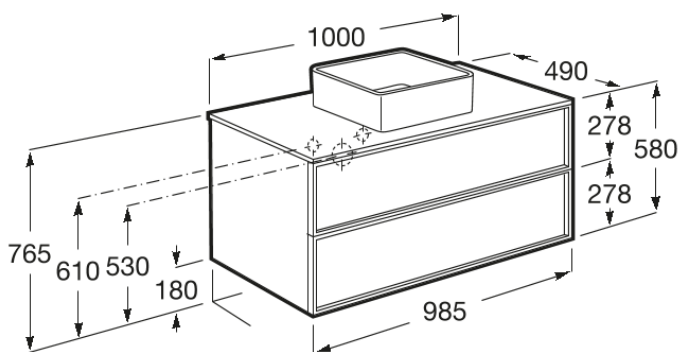

DIBUJOS TÉCNICOS