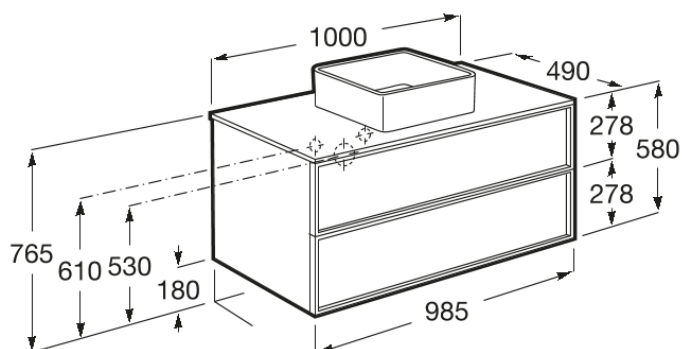

DIBUJOS TÉCNICOS