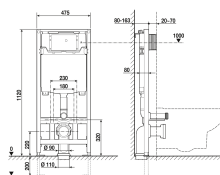

CARACTERÍSTICAS

Profundidad del tanque (mm): 80

Profundidad mínima de fijación (mm): 107

DUPLO ONE

Duplo WC One - Bastidor con tanque compacto empotrable de doble descarga para inodoro suspendido. Codo de $\varnothing 90 / \varnothing 110$

DIBUJOS TÉCNICOS

COMPRADOS JUNTOS HABITUALMENTE

Round - Taza Roca Rimless® suspendida compacta
3460NB..0

Inodoro suspendido Rimless con salida horizontal (incluye asiento y tapa con caída amortiguada)
34H47C..0

PL4 Dual - Placa de accionamiento con descarga dual
89019800.

PL3 PRO Single - Placa de accionamiento antivandálica de acero inoxidable con descarga única
890197104

PL3 PRO Dual - Placa de accionamiento antivandálica de acero inoxidable con descarga dual
890197004