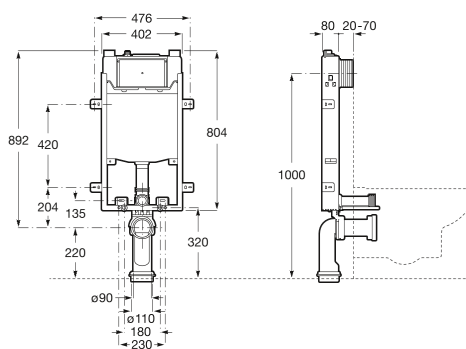

**DUPLO ONE**

Basic WC One Compact - Bastidor con tanque compacto empotrable con doble descarga para inodoro suspendido. Codo de Ø90 / Ø110

**DIBUJOS TÉCNICOS**

**CARACTERÍSTICAS**

Profundidad del tanque (mm): 80

Profundidad mínima de fijación (mm): 90

COMPRADOS JUNTOS HABITUALMENTE

Round - Taza Roca Rimless® suspendida compacta

3460NB..0

PL4 Dual - Placa de accionamiento con descarga dual

89019800.

PL3 PRO Single - Placa de accionamiento antivandálica de acero inoxidable con descarga única

890197104

PL3 PRO Dual - Placa de accionamiento antivandálica de acero inoxidable con descarga dual

890197004

PL2 Dual - Placa de accionamiento con descarga dual

89019600.

PL1 Single - Placa de accionamiento con descarga única

890195100

PL1 Dual - Placa de accionamiento con descarga dual

89019500.

PL10-E - Placa de accionamiento electrónica con descarga dual automática o Touchless

890189510