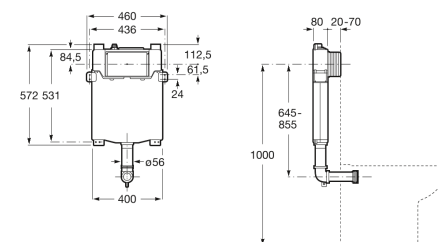

CARACTERÍSTICAS

Profundidad del tanque (mm): 80

Profundidad mínima de fijación (mm): 80

DUPLO ONE

Basic Tank One Compact - Tanque compacto empotrable con doble descarga para inodoro de tanque alto

DIBUJOS TÉCNICOS

COMPRADOS JUNTOS HABITUALMENTE

Square - Taza Roca Rimless® para inodoro de tanque alto o tanque empotrable o fluxor
 347737..0

Round - Taza Roca Rimless® con salida dual para inodoro de tanque alto o tanque empotrable
 3470N7..0

Round - Taza Roca Rimless® altura Comfort para inodoro de tanque alto o empotrable
 3470N8..0

PL4 Dual - Placa de accionamiento con descarga dual
 89019800.

PL3 PRO Single - Placa de accionamiento antivandálica de acero inoxidable con descarga única
 890197104