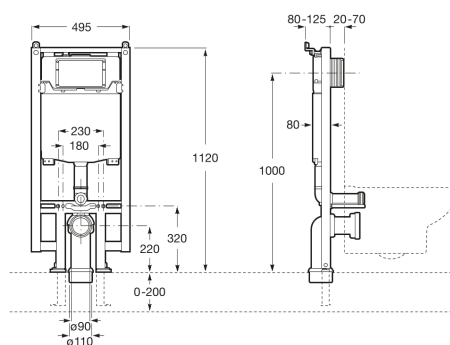

**DUPLO ONE**

Duplo WC One Compact - Bastidor con tanque compacto empotrable de doble descarga para inodoro suspendido. Codo de  $\varnothing 90/ \varnothing 110$

**DIBUJOS TÉCNICOS**

**CARACTERÍSTICAS**

Profundidad del tanque (mm): 80

Profundidad mínima de fijación (mm): 90

## COMPRADOS JUNTOS HABITUALMENTE

Round - Taza Roca  
Rimless® suspendida  
compacta

3460NB..0

PL4 Dual - Placa de  
accionamiento con  
descarga dual

89019800.

PL3 PRO Single - Placa de  
accionamiento  
antivandálica de acero  
inoxidable con descarga  
única

890197104

PL3 PRO Dual - Placa de  
accionamiento  
antivandálica de acero  
inoxidable con descarga  
dual

890197004

PL2 Dual - Placa de  
accionamiento con  
descarga dual

89019600.

PL1 Single - Placa de  
accionamiento con  
descarga única