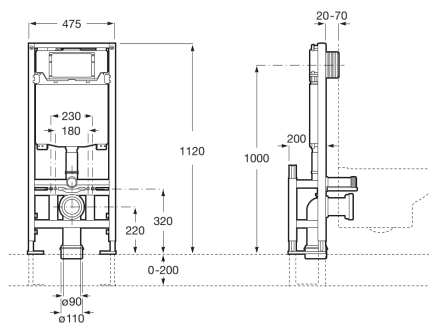

DUPLO ONE

Duplo WC One Freestanding - Bastidor con tanque compacto autoportante de doble descarga para inodoro suspendido. Codo de $\varnothing 90 / \varnothing 110$

DIBUJOS TÉCNICOS

CARACTERÍSTICAS

Profundidad del tanque (mm): 80

Profundidad mínima de fijación (mm): 220

COMPRADOS JUNTOS HABITUALMENTE

Round - Taza Roca
Rimless® suspendida
compacta

3460NB..0

PL4 Dual - Placa de
accionamiento con
descarga dual

89019800.

PL3 PRO Single - Placa de
accionamiento
antivandálica de acero
inoxidable con descarga
única

890197104

PL3 PRO Dual - Placa de
accionamiento
antivandálica de acero
inoxidable con descarga
dual

890197004

PL2 Dual - Placa de
accionamiento con
descarga dual

89019600.

PL1 Single - Placa de
accionamiento con
descarga única

890195100

PL1 Dual - Placa de
accionamiento con
descarga dual

89019500.

PL10-E - Placa de
accionamiento electrónica
con descarga dual
automática o Touchless

890189510

Duplo One

Las cisternas empotradas Duplo One, compactas y versátiles, son una solución fácil de instalar y que ahorra espacio para todo tipo de cuartos de baño. Están disponibles con una amplia gama de placas de accionamiento.