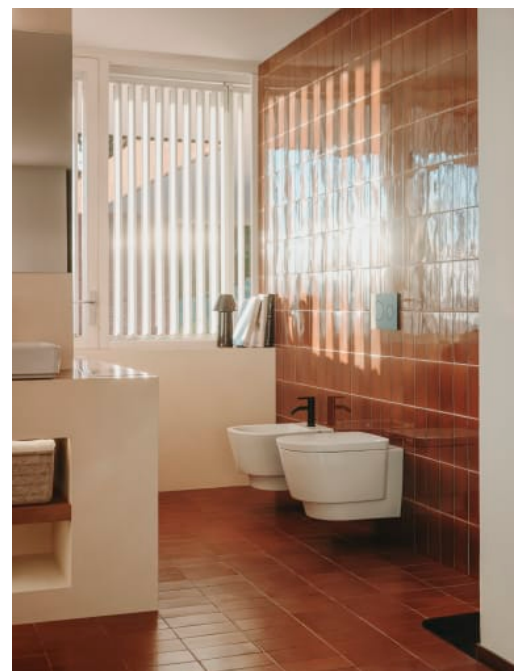

DUPLO ONE

Duplo WC One Freestanding - Bastidor con tanque compacto autoportante de doble descarga para inodoro suspendido. Codo de $\varnothing 90 / \varnothing 110$

DIBUJOS TÉCNICOS

CARACTERÍSTICAS

Profundidad del tanque (mm): 80

890195100

PL1 Dual - Placa de
accionamiento con
descarga dual

89019500.

PL10-E - Placa de
accionamiento electrónica
con descarga dual
automática o Touchless

890189510

Duplo One

Las cisternas empotradas Duplo One, compactas y versátiles, son una solución fácil de instalar y que ahorra espacio para todo tipo de cuartos de baño. Están disponibles con una amplia gama de placas de accionamiento.