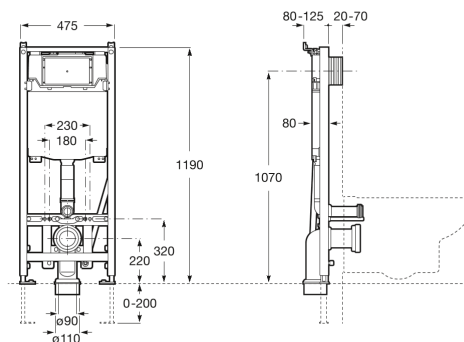

DUPLO ONE

Duplo WC One Smart - Bastidor empotrable con tanque compacto de doble descarga y flexo de alimentación para Smart Toilets. Codo de $\varnothing 90 / \varnothing 110$

DIBUJOS TÉCNICOS

CARACTERÍSTICAS

Profundidad del tanque (mm): 80

Profundidad mínima de fijación (mm): 107

COMPRADOS JUNTOS HABITUALMENTE

Round - Taza Roca
Rimless® suspendida
compacta

3460NB..0

PL4 Dual - Placa de
accionamiento con
descarga dual

89019800.

PL3 PRO Single - Placa de
accionamiento
antivandálica de acero
inoxidable con descarga
única

890197104

PL3 PRO Dual - Placa de
accionamiento
antivandálica de acero
inoxidable con descarga
dual

890197004

PL2 Dual - Placa de
accionamiento con
descarga dual

89019600.

PL1 Single - Placa de
accionamiento con
descarga única

890195100

PL1 Dual - Placa de
accionamiento con
descarga dual

89019500.

PL10-E - Placa de
accionamiento electrónica
con descarga dual
automática o Touchless