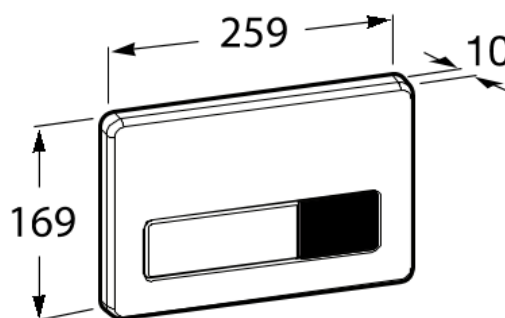

**DUPLO ONE****PL3-E PRO - Placa de accionamiento electrónica de acero inoxidable con descarga dual**

MEDIDAS

Longitud	259 mm
Altura	169 mm

COLORES Y ACABADOS

4 Stainless Steel

CARACTERÍSTICAS

DIBUJOS TÉCNICOS

COMPRADOS JUNTOS HABITUALMENTE

Duplo WC One Smart - Bastidor empotrable con tanque compacto de doble descarga y flexo de alimentación para Smart Toilets. Codo de ø90 / ø110

890078020

Duplo WC One Freestanding - Bastidor con tanque compacto autoportante de doble descarga para inodoro suspendido. Codo de ø90 / ø110

890077020

Duplo WC One Compact - Bastidor con tanque compacto empotrable de doble descarga para inodoro suspendido. Codo de ø90/ ø110

890073020

no-product-pictures

Basic Tank One Compact - Tanque compacto empotrable con doble descarga para inodoro de tanque alto

890070200

Basic WC One Compact - Bastidor con tanque compacto empotrable con doble descarga para inodoro suspendido. Codo de Ø90 / Ø110

890070120

no-product-pictures

Duplo WC One - Bastidor con tanque compacto empotrable de doble descarga para inodoro suspendido. Codo de ø90 / ø110