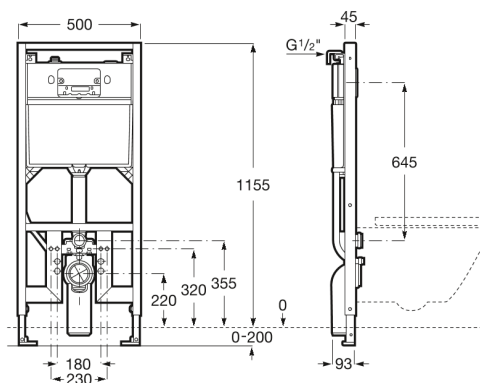

DUPLO S

Duplo S - Bastidor con tanque compacto empotrable de doble descarga para inodoro suspendido. Codo de $\varnothing 90/\varnothing 110$

DIBUJOS TÉCNICOS

CARACTERÍSTICAS

Profundidad del tanque (mm): 90

Profundidad mínima de fijación (mm): 90

COMPRADOS JUNTOS HABITUALMENTE

PS1 DUAL - Placa de accionamiento con descarga dual

8902253..

PS2 DUAL - Placa de accionamiento con descarga dual

8902243..

PS3 DUAL - Placa de accionamiento con descarga dual

8902233..

PS4 DUAL - Placa de accionamiento con descarga dual de acero inoxidable

89022130.

PS4 DUAL - Placa de accionamiento con descarga dual

8902213..

PS4 DUAL - Placa de accionamiento con descarga dual de acero inoxidable